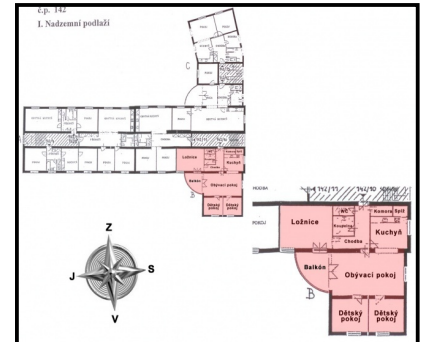

Byt 4+1 s balkonem, 117 m², zděný dům, Chvaletice Chvaletice, okr. Pardubice

**Lokalita:**

Chvaletice, okr. Pardubice

Cena:

1 769 000 Kč

Popis:

Atraktivní zděný byt 4+1 je umístěn v 1. patře. V těsné blízkosti je sportoviště a dětské hřiště. Interier je moderně vybaven a většina vybavení zůstane k dispozici. 117m² obytné plochy umožní pohodlné bydlení i větší rodině. Balkon ve tvaru kruhové výseče má 7m² a je nasluněn z jihovýchodu. Byt má sklípek 2m² a možnost využití společných prostorů, sušárny a kočárkárny.

Vlastnictví:

Osobní

Plochy:celk. plocha: 117 m² užit. plocha: 117 m² plocha sklepa: 2 m²**Vybavení:**

Elektrický proud	230 (220) V, 400 (380) V
Kanalizace	Dešťová, Veřejná kanalizace
Rozvod plynu	Není
Zdroj vody	Veřejný vodovod
Dopravní spojení	Autobusy, ČSAD, ČD
Parkování	Parkování na ulici
Přijezd	Obecní, Zpevněný
Zdroj teplé vody	Dálkový rozvod