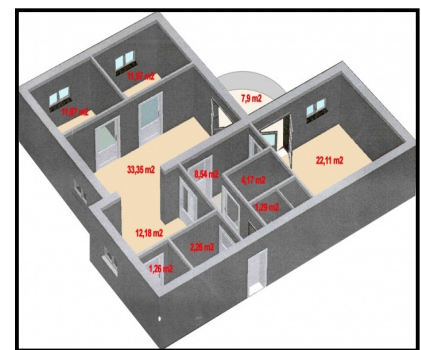

Byt 4+1 s balkonem, 117 m², zděný dům, Chvaletice Chvaletice, okr. Pardubice

**Lokalita:**

Chvaletice, okr. Pardubice

Cena:

1 769 000 Kč

Popis:

Atraktivní zděný byt 4+1 je umístěn v 1. patře. V těsné blízkosti je sportoviště a dětské hřiště. Interier je moderně vybaven a většina vybavení zůstane k dispozici. 117m² obytné plochy umožní pohodlné bydlení i větší rodině. Balkon ve tvaru kruhové výseče má 7m² a je nasluněn z jihovýchodu. Byt má sklípek 2m² a možnost využití společných prostorů, sušárny a kočárkárny.

Vlastnictví:

Osobní

Plochy:celk. plocha: 117 m² užit. plocha: 117 m² plocha sklepa: 2 m²**Vybavení:**

Elektrický proud	230 (220) V, 400 (380) V
Kanalizace	Dešťová, Veřejná kanalizace
Rozvod plynu	Není
Zdroj vody	Veřejný vodovod
Dopravní spojení	Autobusy, ČSAD, ČD
Parkování	Parkování na ulici
Přijezd	Obecní, Zpevněný
Zdroj teplé vody	Dálkový rozvod