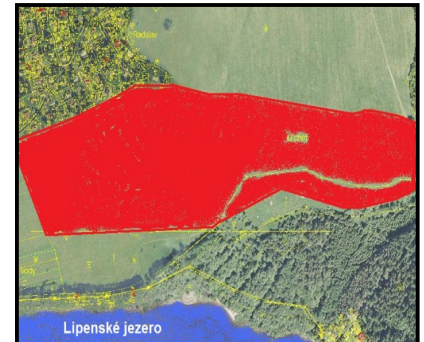

Stavební pozemek Lipno - Černá v Pošumaví

Černá v Pošumaví, okr. Český Krumlov

**Lokalita:**

Černá v Pošumaví, okr. Český Krumlov

Cena:395 Kč/m²**Popis:**

Prodej velkého uceleného pozemku o rozloze 148.144 m². Pozemek je u břehu Lipenského jezera a je dle územního plánu určen k zástavbě. In. sítě jsou na okraji pozemku. Přístup je zajištěn z obecní komunikace. Bližší informace, podklady k pozemkům atd. v RK.